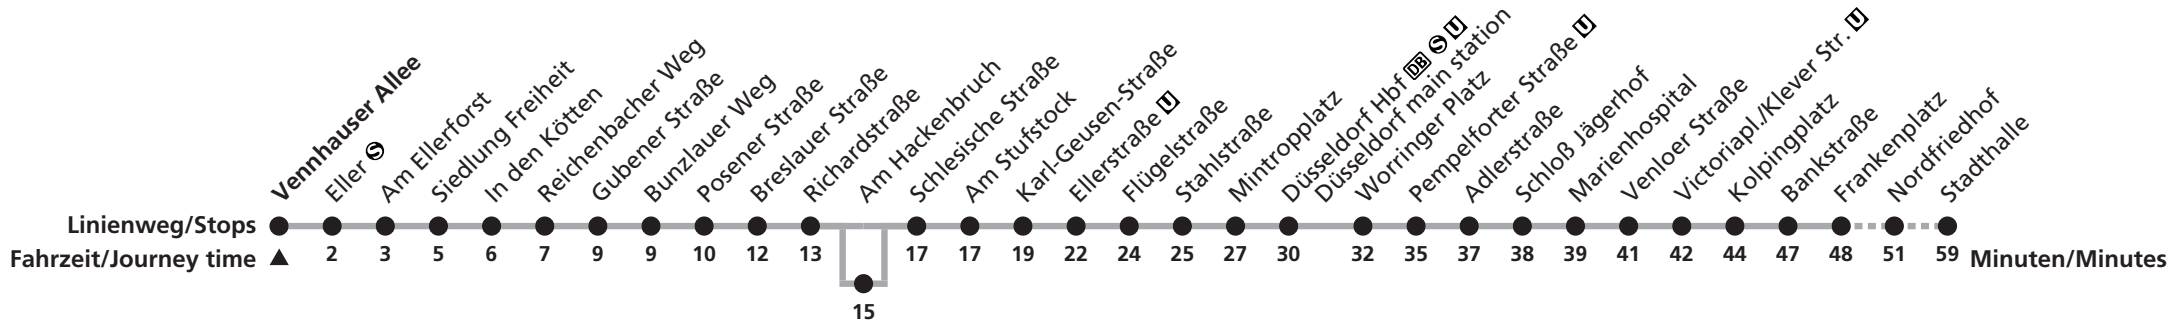

722 ▶ Schlesische Straße ▶ Düsseldorf Hbf ▶ D-Stadthalle

Uhr	Montag-Freitag/Monday-Friday	Samstag/Saturday	Sonn- u. Feiertag/Sun a. hols	Uhr
0	17a 47a	17a	17a 47a	0
1	01a 31a	01a 31a	01a 31a	1
2	01a	01a	01a	2
3	01a	01a	01a	3
4	32b 53			4
5	13 31 51	23a 40	54a	5
6	11 31 51	00 20 40 56	24a 54a	6
7	11 31 51	16 36 56	24a 54a	7
8	11 31 51	16 36 56	30a 51a	8
9	11 31 51	16 36 56	09a 29a 49a	9
10	11 31 51	16 36 56	09a 29a 49a	10
11	11 31 51	16 36 56	09a 29a 49a	11
12	11 31 51	16 36 56	09a 29a 49a	12
13	11 31 51	16 36 56	06a 21a 36a 51a	13
14	11 31 51	16 36 56	06a 21a 36a 51a	14
15	11 31 51	16 36 56	06a 21a 36a 51a	15
16	11 31 51	16 36 56	06a 21a 36a 51a	16
17	11 31 51	16 36 56	06a 21a 36a 51a	17
18	11 31 54	16 36a 56a	06a 21a 36a 51a	18
19	14 34 59	16a 37a 57a	07a 22a 37a 57a	19
20	19 39 59	17a 37a 57a	17a 37a 57a	20
21	17a 37a 57a	17a 37a 57a	17a 37a 57a	21
22	17a 37a 57a	17a 37a 57a	17a 37a 57a	22
23	17a 37a 57a	17a 37a 57a	17a 37a 57a	23

Hinweise

a bedient Am Hackenbruch bis Schlesische Straße

b bis Düsseldorf Hbf

722 ▶ Nordfriedhof ▶ Victoriapl./Klever Str. U ▶ D-Vennhauser Allee

Uhr	Montag - Freitag/Monday - Friday	Samstag/Saturday	Sonn- und Feiertag/Sunday and public holidays	Uhr	Hinweise
4				4	
5				5	
6	03 23 43	41 55		6	
7	03 23 43	15 35 55		7	
8	03 23 43	15 35 55		8	
9	03 23 43	15 35 55		9	
10	03 23 43	15 35 55		10	
11	03 23 43	15 35 55		11	
12	03 23 43	15 35 55		12	
13	03 23 43	15 35 55		13	
14	03 23 43	15 35 55		14	
15	03 23 43	15 35 55		15	
16	03 23 43	15 35 55		16	
17	03 23 43	15 35 55		17	
18	03 23 48	15 35 55		18	
19	08 28 48	15		19	
20	07 27 47			20	
21	07 27 47			21	
22	07			22	
23				23	

Schlaue Nummer 0800. 6 50 40 30 (gebührenfrei aus allen dt. Netzen)
Am 24. und 31. Dezember gilt ein Sonderfahrplan, den Sie unter www.rheinbahn.de und in der Rheinbahn-App abrufen können.

RB#1014#090123#02