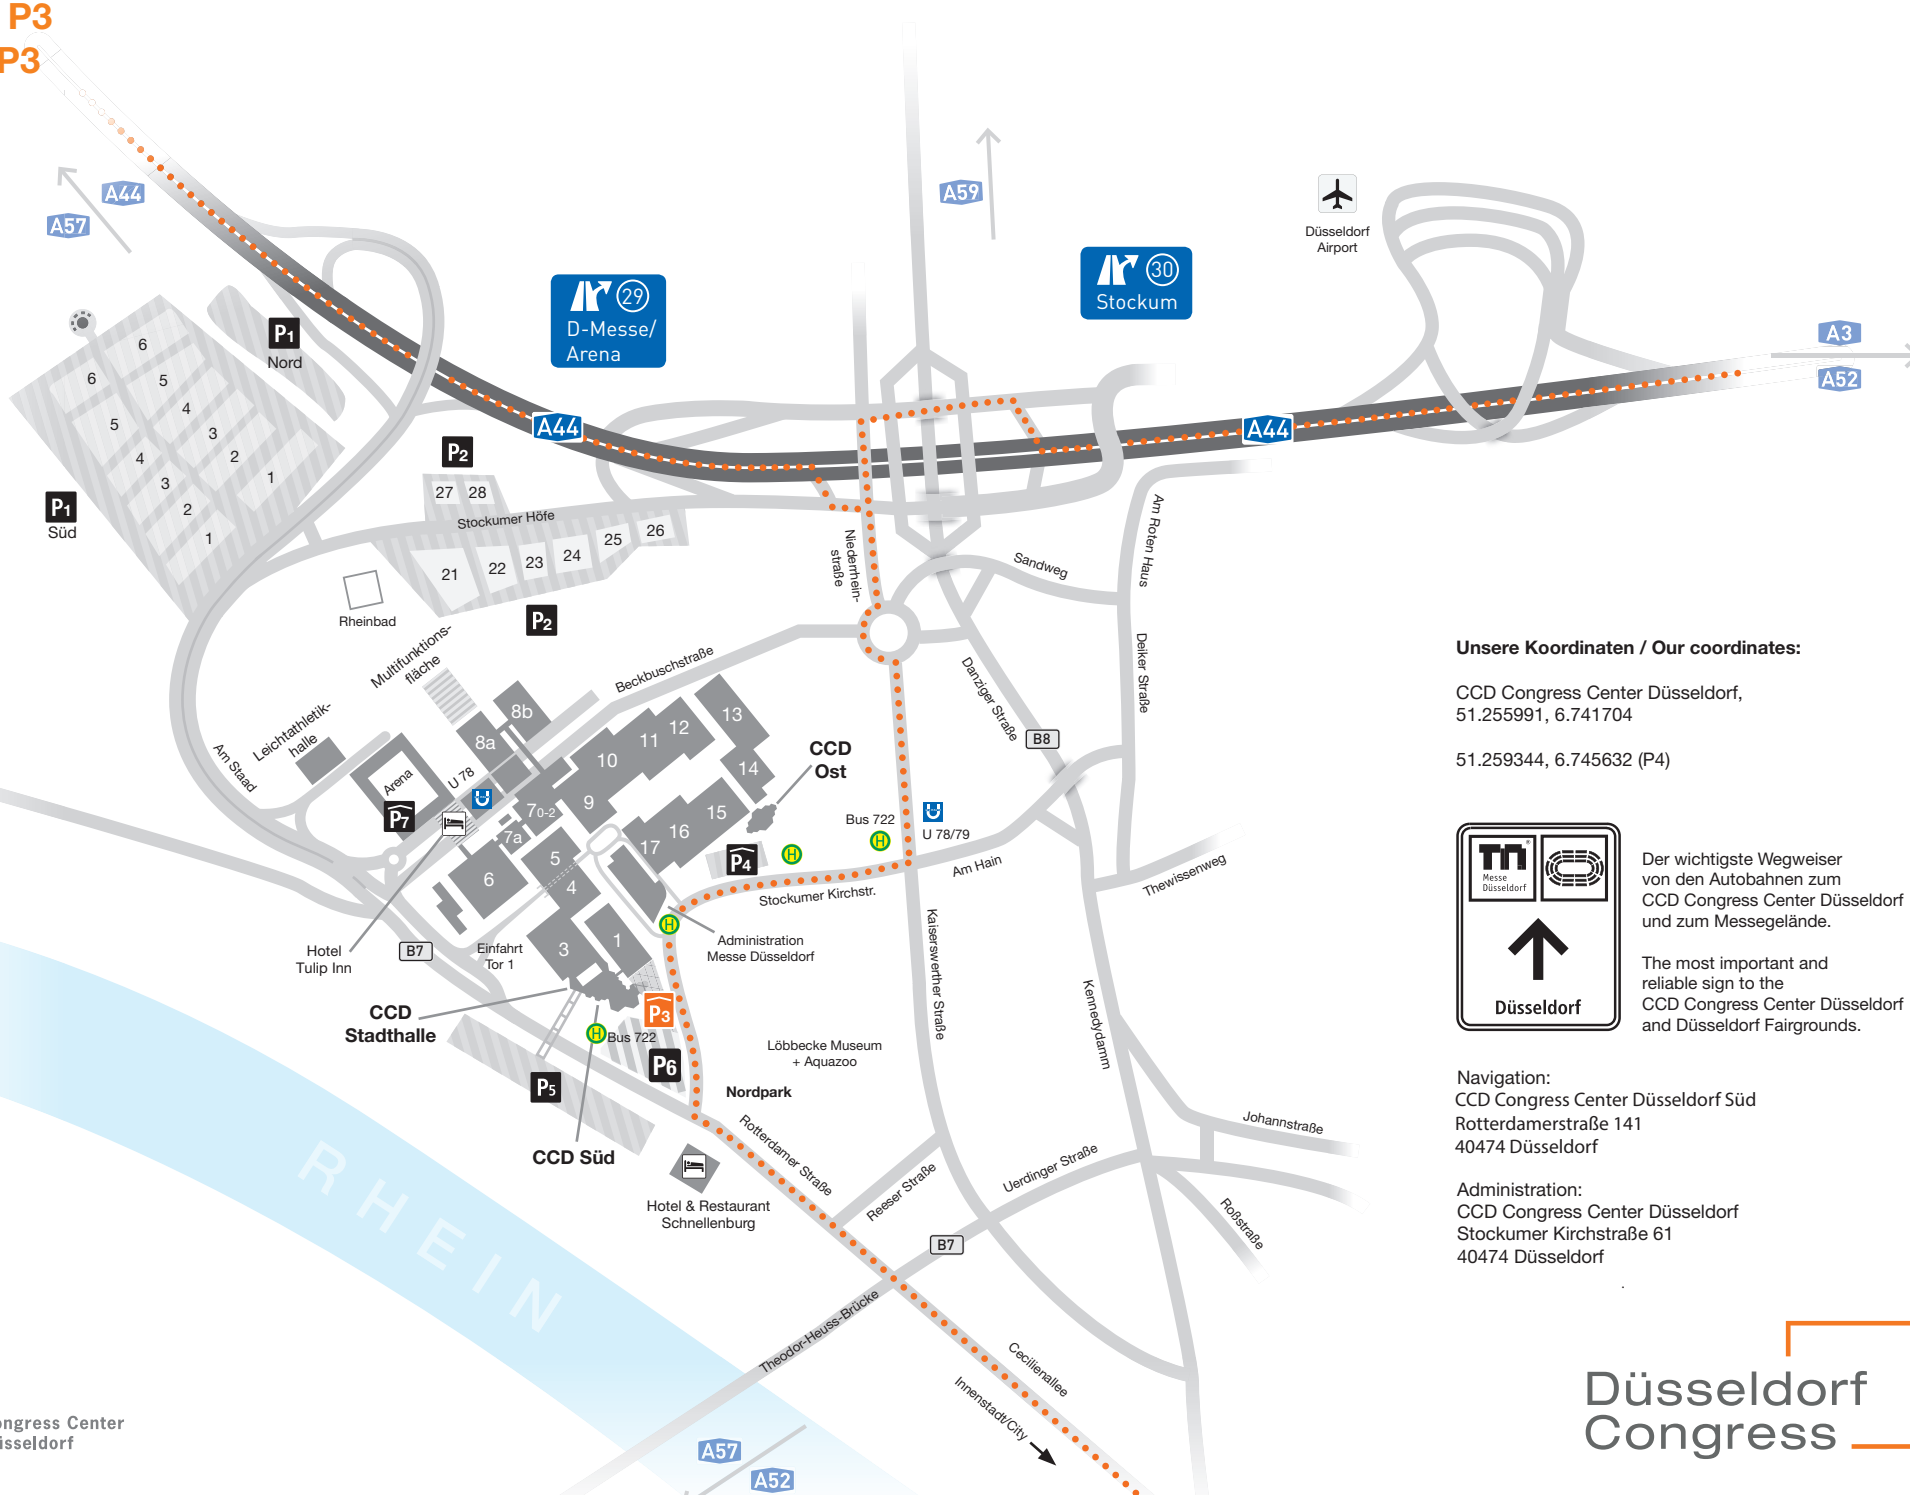

Parkplatz P3 Car Park P3

Unsere Koordinaten / Our coordinates:

CCD Congress Center Düsseldorf,
51.255991, 6.741704

51.259344, 6.745632 (P4)

Der wichtigste Wegweiser von den Autobahnen zum CCD Congress Center Düsseldorf und zum Messegelände.

The most important and reliable sign to the CCD Congress Center Düsseldorf and Düsseldorf Fairgrounds.

Navigation:
CCD Congress Center Düsseldorf Süd
Rotterdamstraße 141
40474 Düsseldorf

Administration:
CCD Congress Center Düsseldorf
Stockumer Kirchstraße 61
40474 Düsseldorf