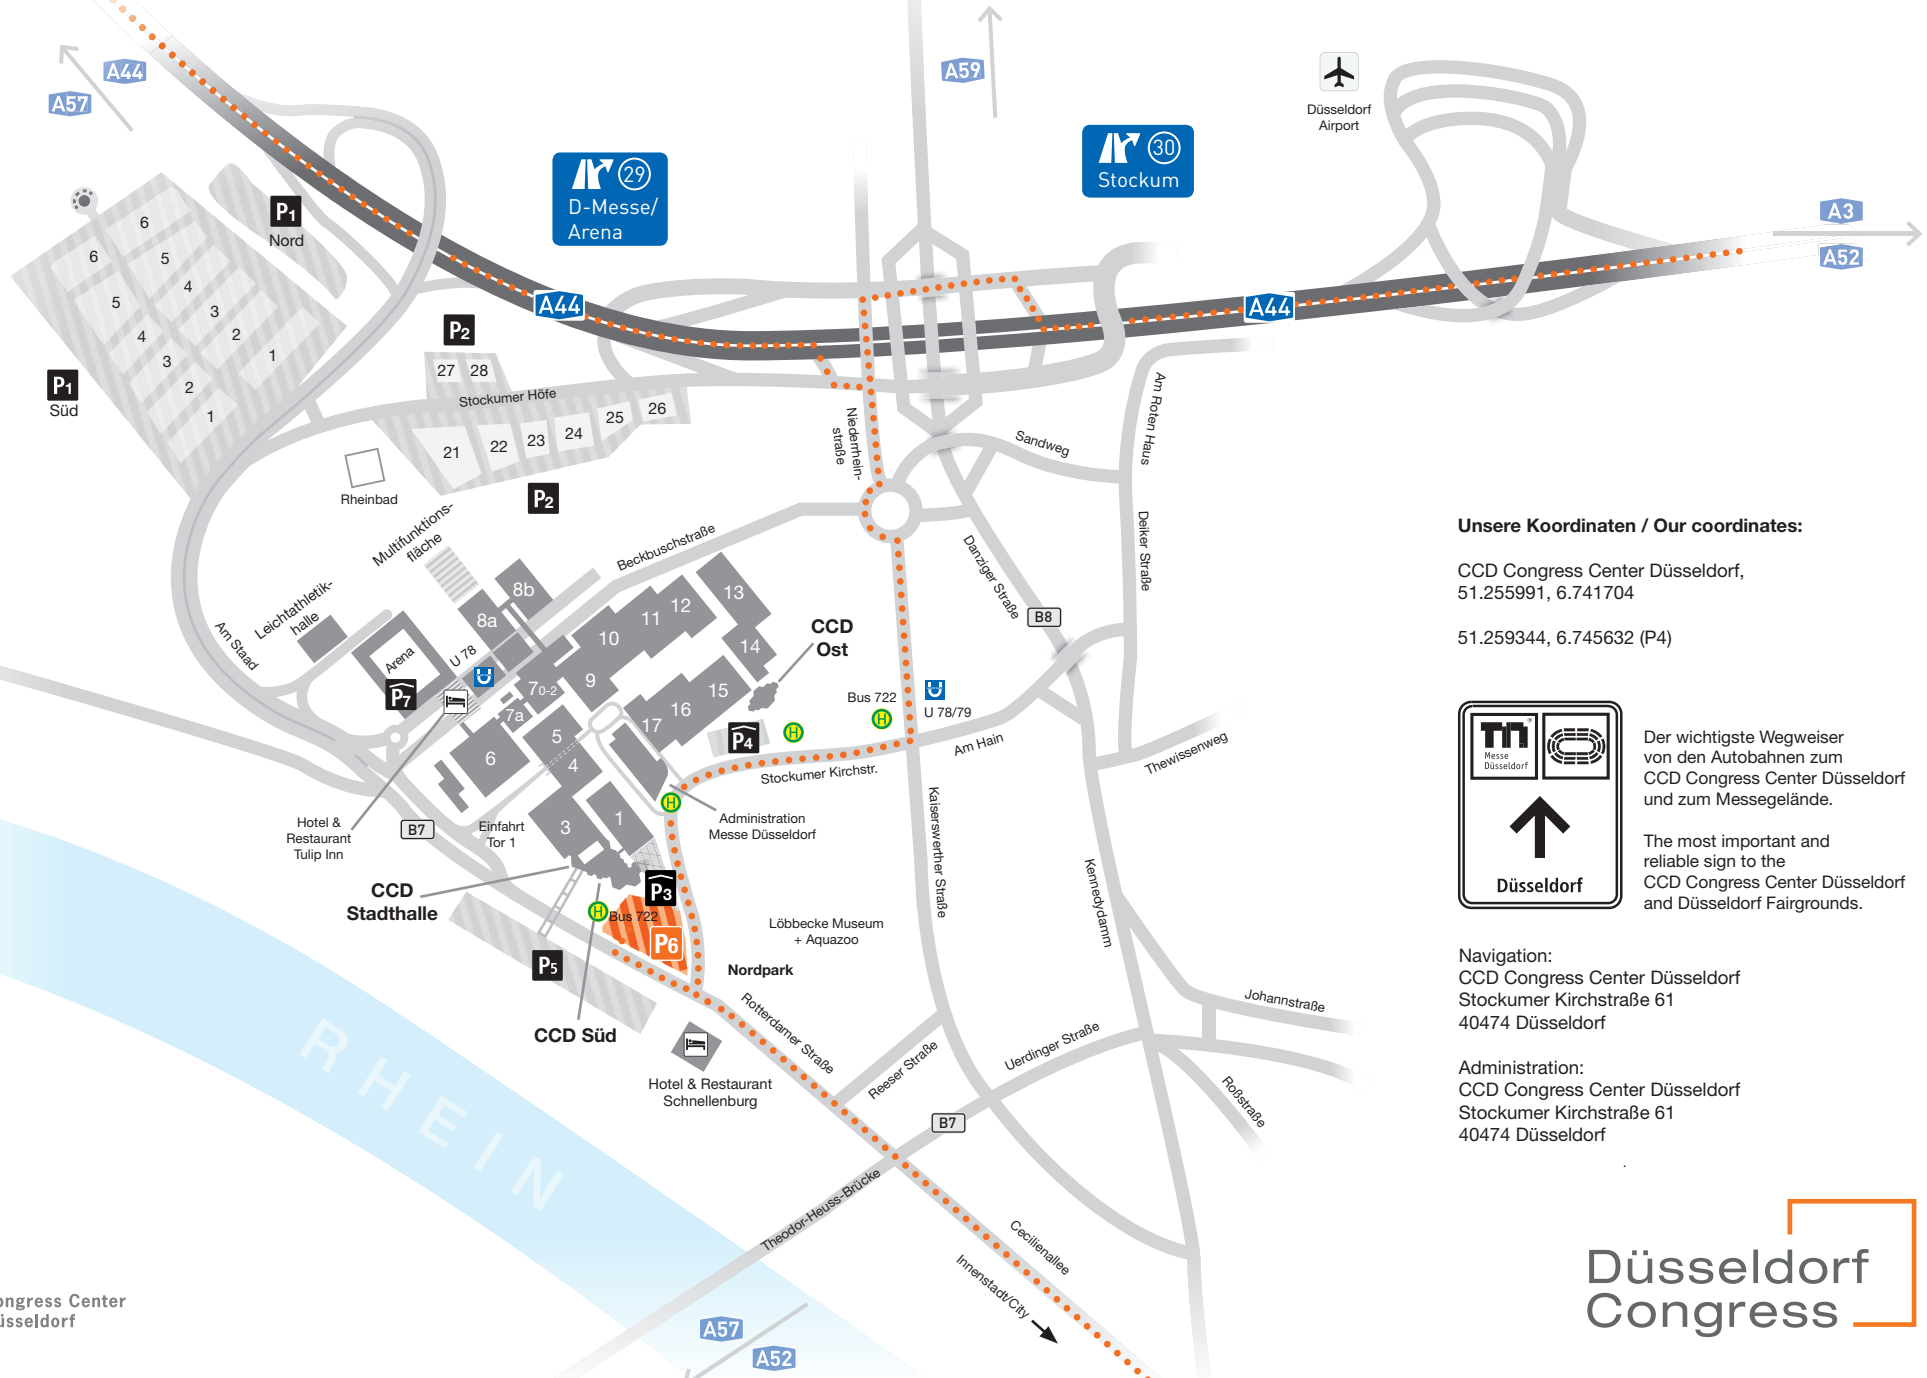

Parkplatz P6
Car Park P6

Unsere Koordinaten / Our coordinates:

CCD Congress Center Düsseldorf,
51.255991, 6.741704

51.259344, 6.745632 (P4)

Der wichtigste Wegweiser von den Autobahnen zum CCD Congress Center Düsseldorf und zum Messegelände.

The most important and reliable sign to the CCD Congress Center Düsseldorf and Düsseldorf Fairgrounds.

Navigation:
CCD Congress Center Düsseldorf
Stockumer Kirchstraße 61
40474 Düsseldorf

Administration:
CCD Congress Center Düsseldorf
Stockumer Kirchstraße 61
40474 Düsseldorf